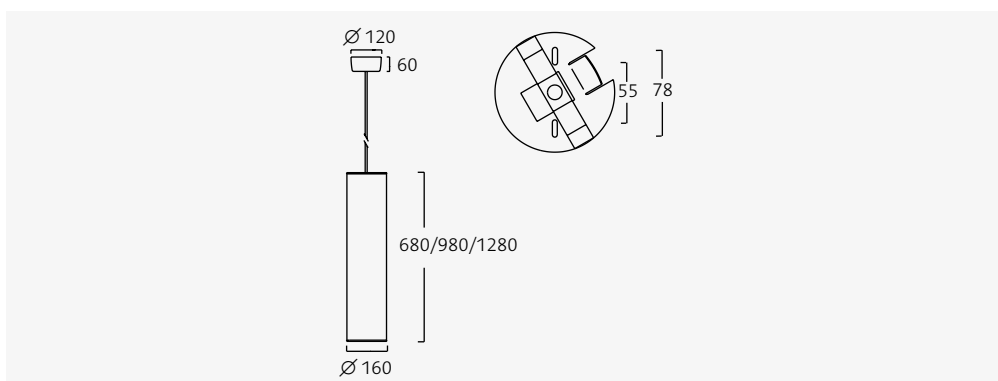

Rampmontage mellan två armaturer.