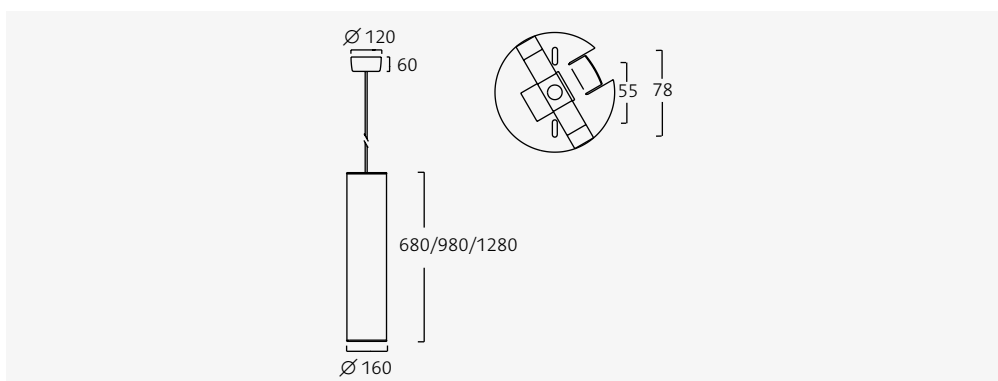

Lepo LED

Montage

Toppunktsophæng c/c 55–78 mm.

Tilslutning

Klemrække 5 × 1,5 mm², sløjfning mulig. Armaturer til sammenbygning indeholder trækaftastning og klemrække i bunden. Ved sammenbygning skal det nederste armatur være et standardarmatur.

Udførelse

Armaturskærm i mat opal akryl, skærmholder i søvlakeret stål. Leveres med hvid tekstiledning inkl. wire og hvid højglans baldakin i stål. Maks. pendellængde: 3,5 m.

Lysregulering

DALI/fasestyring som standard.

Øvrigt

Ved udvendig ledning foretages udsparring i baldakinen med hultang 94248.

Enkelt								
W	Længde	K	lm	lm/W	Ra (CRI)	Levetid	SDCM	kg
17	600	3000	1930	114	≥ 80	L₉₀ B₅₀ 50.000 h	3	2.7
17	600	4000	2100	124	≥ 80	L₉₀ B₅₀ 50.000 h	3	2.7
27	900	3000	2950	109	≥ 80	L₉₀ B₅₀ 50.000 h	3	3.7
27	900	4000	3200	119	≥ 80	L₉₀ B₅₀ 50.000 h	3	3.7
37	1200	3000	4000	108	≥ 80	L₉₀ B₅₀ 50.000 h	3	4.5
37	1200	4000	4300	116	≥ 80	L₉₀ B₅₀ 50.000 h	3	4.5

Sammenbygget								
W	Længde	K	lm	lm/W	Ra (CRI)	Levetid	SDCM	kg
17	600	3000	1930	114	≥ 80	L₉₀ B₅₀ 50.000 h	3	2.7
17	600	4000	2100	124	≥ 80	L₉₀ B₅₀ 50.000 h	3	2.7
27	900	3000	2950	109	≥ 80	L₉₀ B₅₀ 50.000 h	3	3.7
27	900	4000	3200	119	≥ 80	L₉₀ B₅₀ 50.000 h	3	3.7
37	1200	3000	4000	108	≥ 80	L₉₀ B₅₀ 50.000 h	3	4.5
37	1200	4000	4300	116	≥ 80	L₉₀ B₅₀ 50.000 h	3	4.5

For at få aktuel information, se vores hjemmeside.

Tilbehør	
Hultang/stk.	94248