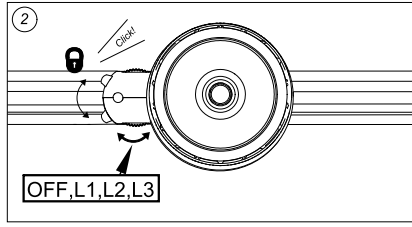

FAGERHULT

SE - 566 80 Habo

Silo

$\pm 350^\circ$

$\pm 90^\circ$

Ljuskälla och drivdon ska enbart bytas av tillverkaren eller dess utsedda person.

The light source and control gear shall only be replaced by the manufacturer or its designated person.