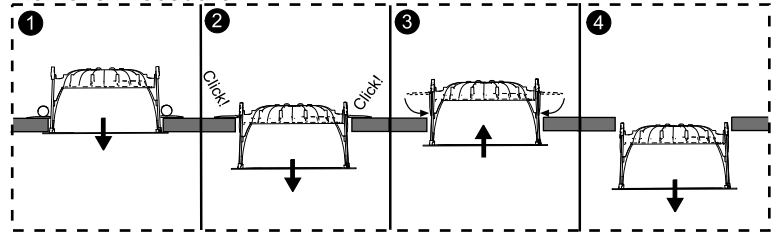

FAGERHULT SE - 566 80 Habo

Rondo G3 Recessed

Remove Procedure

- S** För montering i ventilerat alternativt oventilerat utrymme.
- GB** For mounting in ventilated or unventilated space

- S** Ljuskälla och drivdon ska enbart bytas ut av tillverkaren eller dess utsedd person.
- GB** The light source and control gear shall only be replaced by the manufacturer or its designated person.

- S** Grundläggande isolering mellan nät och styr ledning.
- GB** Basic insulation between mains and control wiring.

S Det är lämpligt att denna information överlämnas till användaren av anläggningen. **GB** It is appropriate that this information is passed on to the users of the installation.