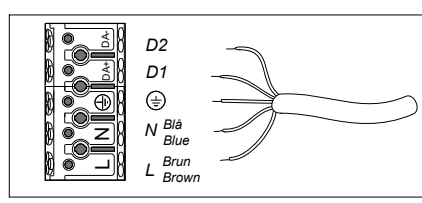

FAGERHULT SE - 566 80 Habo

Rondo G3 Recessed

Remove Procedure

- S** För montering i ventilerat alternativt oventilerat utrymme.
- GB** For mounting in ventilated or unventilated space

- S** Ljuskälla och drivdon ska enbart bytas ut av tillverkaren eller dess utsedd person.
- GB** The light source and control gear shall only be replaced by the manufacturer or its designated person.

- S** Grundläggande isolering mellan nät och styr ledning.
- GB** Basic insulation between mains and control wiring.

S Det är lämpligt att denna information överlämnas till användaren av anläggningen. **GB** It is appropriate that this information is passed on to the users of the installation.