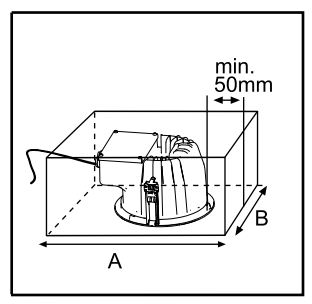

FAGERHULT SE - 566 80 Habo

Rondo G3 Recessed

Remove Procedure

- S** För montering i ventilerat alternativt oventilerat utrymme.
- GB** For mounting in ventilated or unventilated space

- S** Ljuskälla och drivdon ska enbart bytas ut av tillverkaren eller dess utsedd person.
- GB** The light source and control gear shall only be replaced by the manufacturer or its designated person.