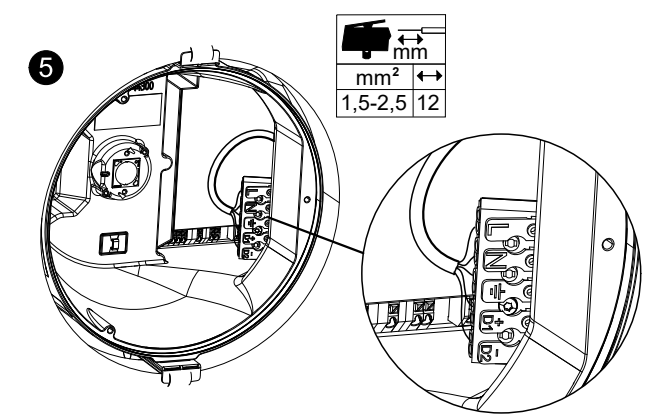

FAGERHULT SE - 566 80 Habo

Rondo G3 Recessed

Remove Procedure

- S** För montering i ventilerat alternativt oventilerat utrymme.
- GB** For mounting in ventilated or unventilated space

- S** Ljuskälla och drivdon ska enbart bytas ut av tillverkaren eller dess utsedd person.
- GB** The light source and control gear shall only be replaced by the manufacturer or its designated person.

- S** Grundläggande isolering mellan nät och styr ledning.
- GB** Basic insulation between mains and control wiring.

S Det är lämpligt att denna information överlämnas till användaren av anläggningen. **GB** It is appropriate that this information is passed on to the users of the installation.