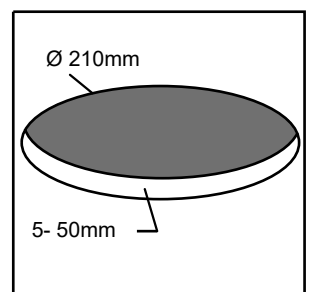

FAGERHULT SE - 566 80 Habo

Rondo G3 Recessed

Remove Procedure

- S** För montering i ventilerat alternativt oventilerat utrymme.
- GB** For mounting in ventilated or unventilated space

- S** Ljuskälla och drivdon ska enbart bytas ut av tillverkaren eller dess utsedd person.
- GB** The light source and control gear shall only be replaced by the manufacturer or its designated person.