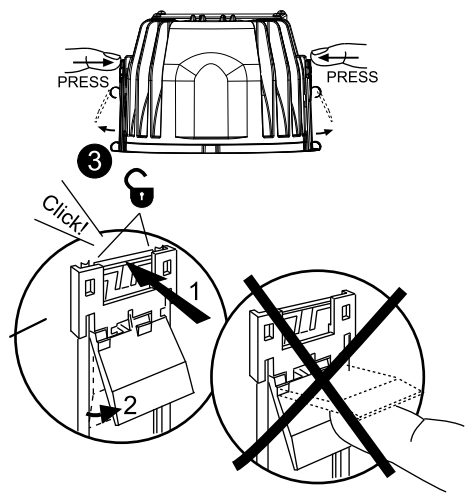

FAGERHULT SE - 566 80 Habo

Rondo G3 Recessed

Remove Procedure

- S** För montering i ventilerat alternativt oventilerat utrymme.
- GB** For mounting in ventilated or unventilated space

- S** Ljuskälla och drivdon ska enbart bytas ut av tillverkaren eller dess utsedd person.
- GB** The light source and control gear shall only be replaced by the manufacturer or its designated person.

- S** Grundläggande isolering mellan nät och styr ledning.
- GB** Basic insulation between mains and control wiring.

S Det är lämpligt att denna information överlämnas till användaren av anläggningen. **GB** It is appropriate that this information is passed on to the users of the installation.