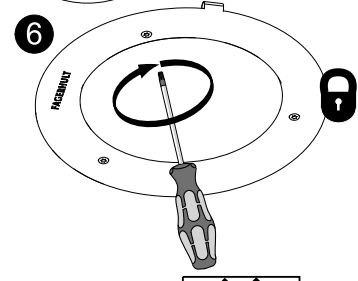

FAGERHULT SE - 566 80 Habo

Rondo G3 Recessed

Remove Procedure

- S** För montering i ventilerat alternativt oventilerat utrymme.
- GB** For mounting in ventilated or unventilated space

- S** Ljuskälla och drivdon ska enbart bytas ut av tillverkaren eller dess utsedd person.
- GB** The light source and control gear shall only be replaced by the manufacturer or its designated person.

- S** Grundläggande isolering mellan nät och styr ledning.
- GB** Basic insulation between mains and control wiring.

S Det är lämpligt att denna information överlämnas till användaren av anläggningen. **GB** It is appropriate that this information is passed on to the users of the installation.