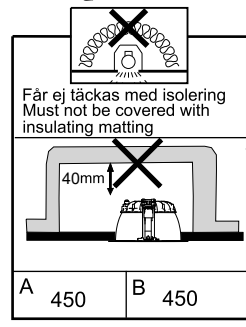

FAGERHULT SE - 566 80 Habo

Rondo G3 Recessed

Remove Procedure

- S** För montering i ventilerat alternativt oventilerat utrymme.
- GB** For mounting in ventilated or unventilated space

- S** Ljuskälla och drivdon ska enbart bytas ut av tillverkaren eller dess utsedd person.
- GB** The light source and control gear shall only be replaced by the manufacturer or its designated person.

- S** Grundläggande isolering mellan nät och styr ledning.
- GB** Basic insulation between mains and control wiring.

S Det är lämpligt att denna information överlämnas till användaren av anläggningen. **GB** It is appropriate that this information is passed on to the users of the installation.