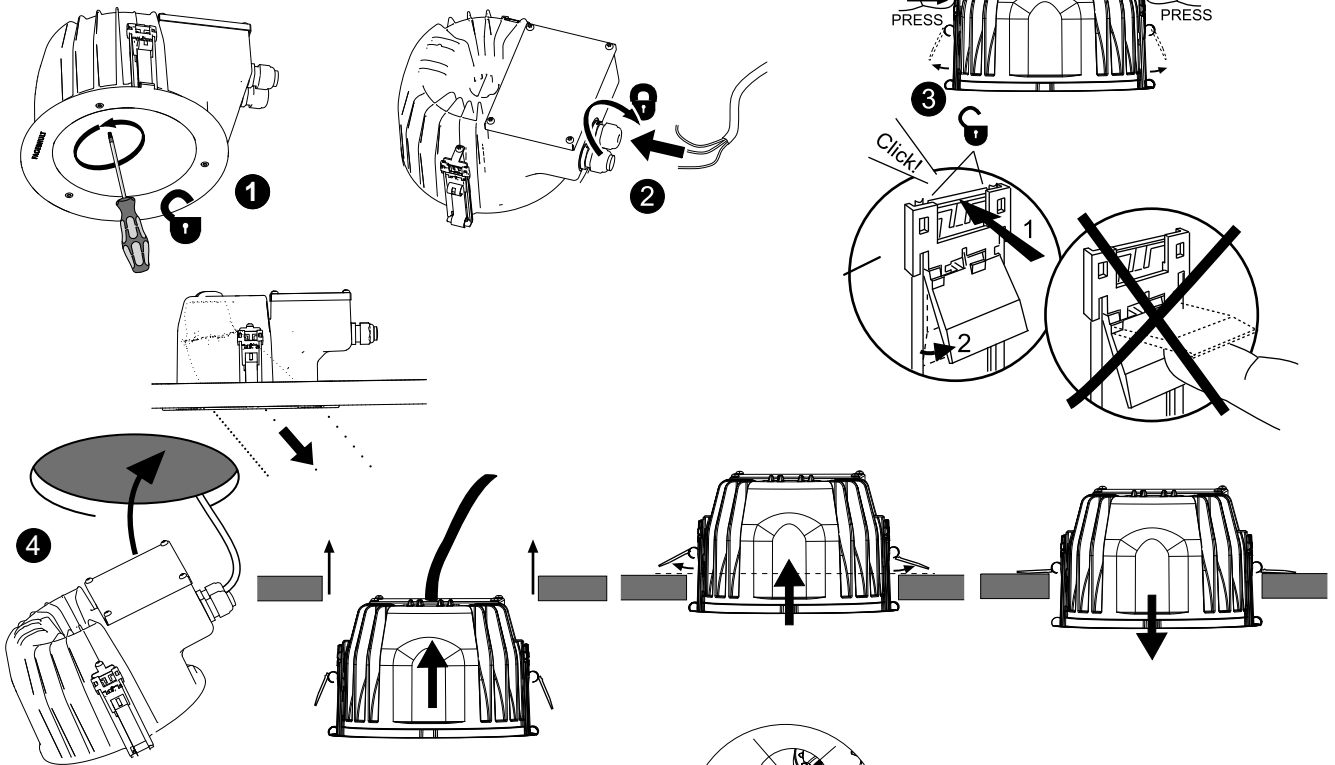

FAGERHULT SE - 566 80 Habo

Rondo G3 Recessed

Remove Procedure

- S** För montering i ventilerat alternativt oventilerat utrymme.
- GB** For mounting in ventilated or unventilated space

- S** Ljuskälla och drivdon ska enbart bytas ut av tillverkaren eller dess utsedd person.
- GB** The light source and control gear shall only be replaced by the manufacturer or its designated person.

- S** Grundläggande isolering mellan nät och styr ledning.
- GB** Basic insulation between mains and control wiring.

S Det är lämpligt att denna information överlämnas till användaren av anläggningen. **GB** It is appropriate that this information is passed on to the users of the installation.