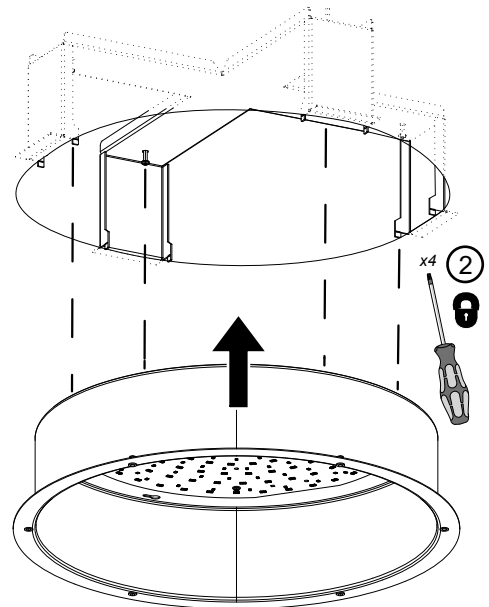

FAGERHULT

SE - 566 80 Habo

Pozzo Robust

Ø mm	Modell	Ø
	Model	
	470	470

+LED= Röd/ Red
(+LED= Brun/ brown)
-LED= Svart/ Black
(-LED= Blå/ Blue)

IP44

1 !

- (S)** Armaturdel MÅSTE anslutas innan nätspänning kopplas in!
- (GB)** The luminaire MUST be connected before plugging in the mains voltage!
- (D)** Die Leuchtenteil MUSS vor dem Einstecken der Netzspannung angeschlossen werden!