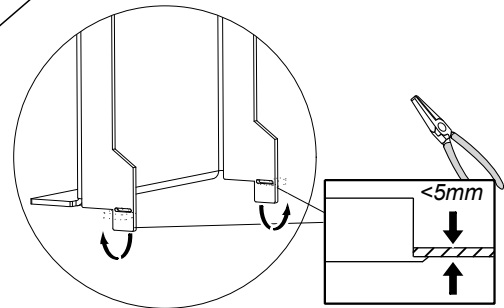

FAGERHULT

SE - 566 80 Habo

Pozzo Robust

Ø mm	Modell	Ø
	Model	
	470	470

+LED= Röd/ Red
(+LED= Brun/ brown)
-LED= Svart/ Black
(-LED= Blå/ Blue)

IP44

1 !

- (S)** Armaturdel MÅSTE anslutas innan nätspänning kopplas in!
- (GB)** The luminaire MUST be connected before plugging in the mains voltage!
- (D)** Die Leuchtenteil MUSS vor dem Einstecken der Netzspannung angeschlossen werden!