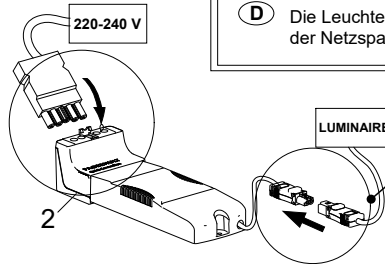

FAGERHULT

SE - 566 80 Habo

Pozzo Robust

Ø mm	Modell	Ø
	Model	
	470	470

+LED= Röd/ Red
(+LED= Brun/ brown)
-LED= Svart/ Black
(-LED= Blå/ Blue)

IP44

1 !

- (S)** Armaturdel MÅSTE anslutas innan nätspänning kopplas in!
- (GB)** The luminaire MUST be connected before plugging in the mains voltage!
- (D)** Die Leuchtenteil MUSS vor dem Einstecken der Netzspannung angeschlossen werden!