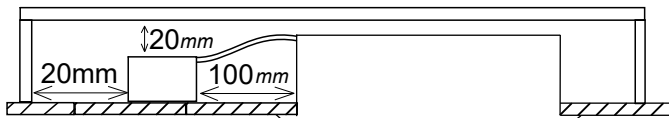

FAGERHULT

SE - 566 80 Habo

Pozzo Robust

Ø mm	Modell	Ø
	Model	
	470	470

+LED= Röd/ Red
(+LED= Brun/ brown)
-LED= Svart/ Black
(-LED= Blå/ Blue)

IP44

1 !

- (S)** Armaturdel MÅSTE anslutas innan nätspänning kopplas in!
- (GB)** The luminaire MUST be connected before plugging in the mains voltage!
- (D)** Die Leuchtenteil MUSS vor dem Einstecken der Netzspannung angeschlossen werden!