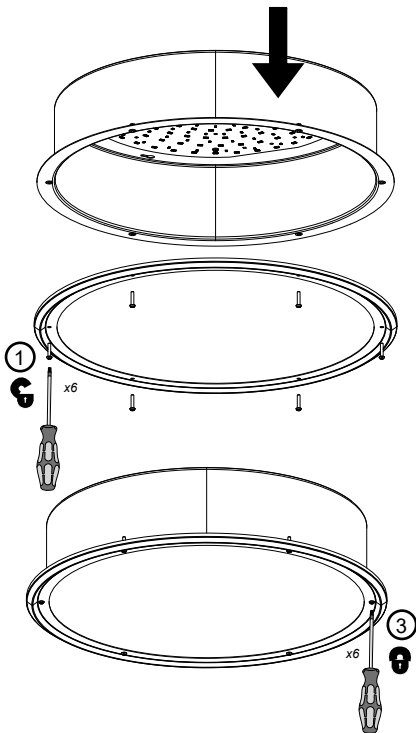

FAGERHULT

SE - 566 80 Habo

Pozzo Robust

Ø mm	Modell	Ø
	Model	
	470	470

+LED= Röd/ Red
(+LED= Brun/ brown)
-LED= Svart/ Black
(-LED= Blå/ Blue)

IP44

1 !

- (S)** Armaturdel MÅSTE anslutas innan nätspänning kopplas in!
- (GB)** The luminaire MUST be connected before plugging in the mains voltage!
- (D)** Die Leuchtenteil MUSS vor dem Einstecken der Netzspannung angeschlossen werden!