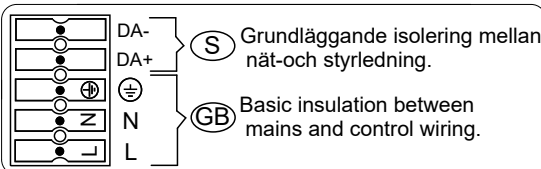

Blank sida mot LED/
Glossy side against LED