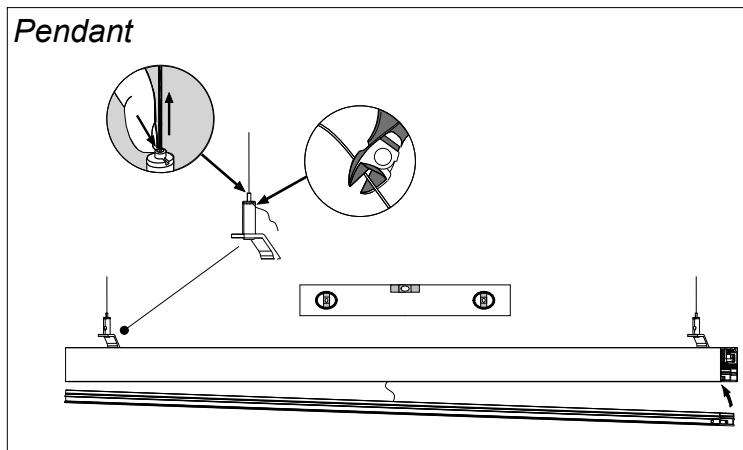

FAGERHULT

SE - 566 80 Habo

Notor 36 Infill

1

2

3

Recessed →

Det är lämpligt att denna information överlämnas till användaren av anläggningen.