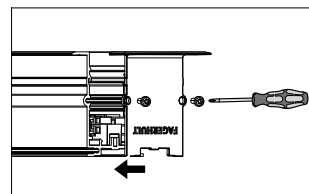

End in line

5440820 Utgåva/Edition 02

- **S** Det är lämpligt att denna information överlämnas till användaren av anläggningen.
- **GB** It is appropriate that this information is passed on to the users of the installation.

Manufactured by Fagerhult Sweden.
For UK market importer Fagerhult UK
33-34 Dolben Street, London, SE1 0UQ