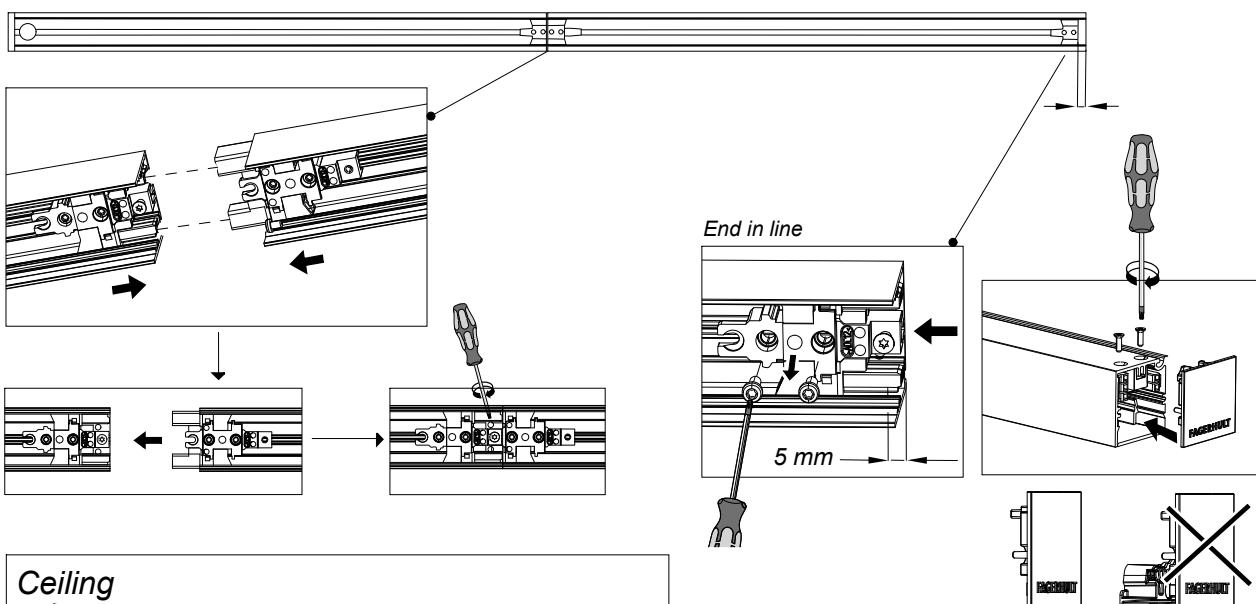

FAGERHULT

SE - 566 80 Habo

Notor 36 Infill

1

2

3

Recessed →

Det är lämpligt att denna information överlämnas till användaren av anläggningen.