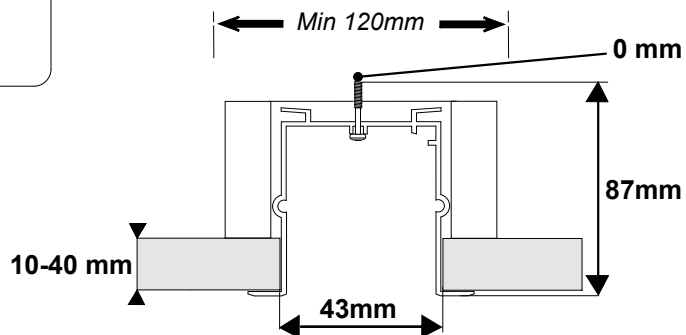

FAGERHULT

SE - 566 80 Habo

Notor 36 Infill

Recessed

- **S** För användning i ventilerade eller oventilerade utrymmen
- **GB** For use in ventilated or unventilated spaces
- **S** Får täckas med isolerande material
- **GB** Can be covered with isolating material