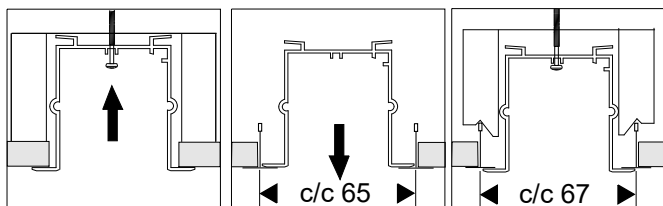

SE - 566 80 Habo

Notor 36 Infill

Recessed

- S** För användning i ventilerade eller oventilerade utrymmen
- GB** For use in ventilated or unventilated spaces
- S** Får täckas med isolerande material
- GB** Can be covered with isolating material