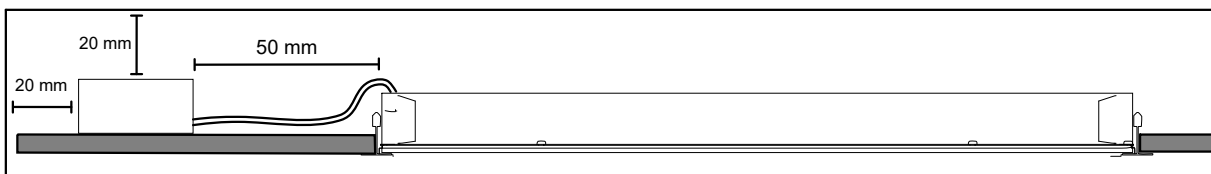

Multilume Re:Think

e-Sense Organic Response

Tunable White

- (S)** Ljuskälla, drivdon och anslutningskabel ska enbart bytas ut av tillverkaren eller dess utsedda person.
- (GB)** The light source, control gear and external cable shall exclusively be replaced by the manufacturer or its designated person.