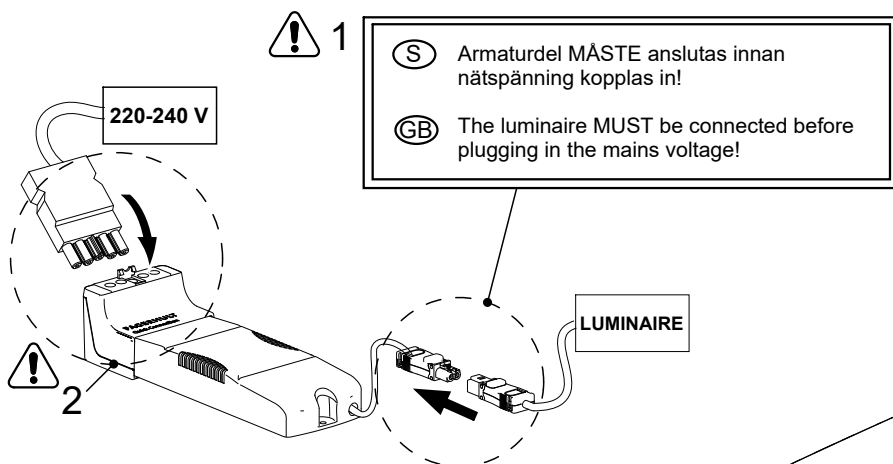

Multilume Re:Think

e-Sense Organic Response

Tunable White

- (S)** Ljuskälla, drivdon och anslutningskabel ska enbart bytas ut av tillverkaren eller dess utsedda person.
- (GB)** The light source, control gear and external cable shall exclusively be replaced by the manufacturer or its designated person.