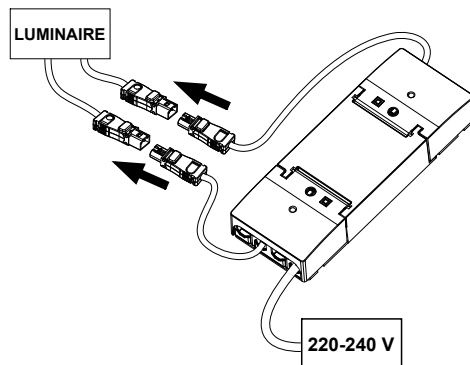

Multilume Re:Think

e-Sense Organic Response

Tunable White

- (S)** Ljuskälla, drivdon och anslutningskabel ska enbart bytas ut av tillverkaren eller dess utsedda person.
- (GB)** The light source, control gear and external cable shall exclusively be replaced by the manufacturer or its designated person.