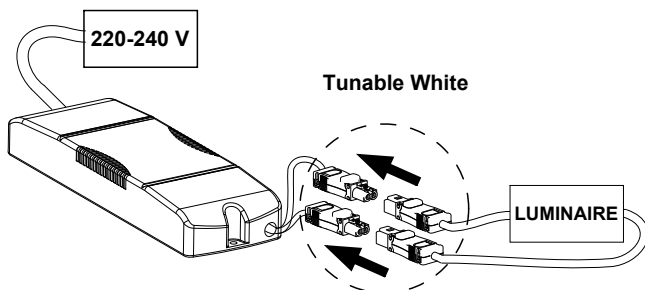

Multilume Re:Think

e-Sense Organic Response

Tunable White

- (S)** Ljuskälla, drivdon och anslutningskabel ska enbart bytas ut av tillverkaren eller dess utsedda person.
- (GB)** The light source, control gear and external cable shall exclusively be replaced by the manufacturer or its designated person.