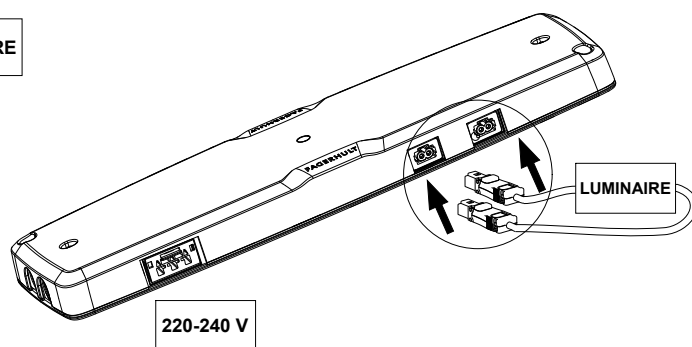

Multilume Re:Think

e-Sense Organic Response

Tunable White

- (S)** Ljuskälla, drivdon och anslutningskabel ska enbart bytas ut av tillverkaren eller dess utsedda person.
- (GB)** The light source, control gear and external cable shall exclusively be replaced by the manufacturer or its designated person.