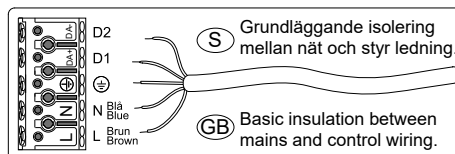

Multilume Re:Think

e-Sense Organic Response

Tunable White

- (S)** Ljuskälla, drivdon och anslutningskabel ska enbart bytas ut av tillverkaren eller dess utsedda person.
- (GB)** The light source, control gear and external cable shall exclusively be replaced by the manufacturer or its designated person.

- (S)** Får ej täckas med isolering
- (GB)** Must not be covered with insulating matting

- (S)** För användning i ventilerade eller oventilerade utrymmen
- (GB)** For use in ventilated or unventilated spaces