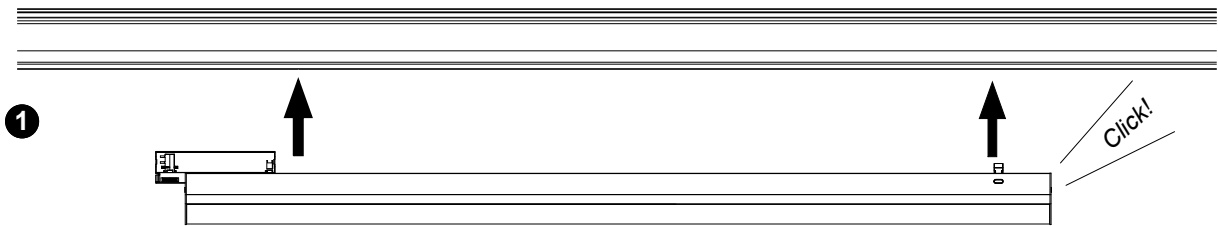

FAGERHULT

SE - 566 80 Habo

Dress Up Track

5456185 Utgåva/Edition 01

S Ljuskälla och drivdon ska enbart bytas ut av tillverkaren eller dess utsedda person.

GB The light source and control gear shall only be replaced by the manufacturer or its designated person.