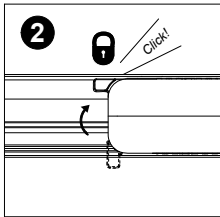

FAGERHULT

SE - 566 80 Habo

Dress Up Track

5456185 Utgåva/Edition 01

S Ljuskälla och drivdon ska enbart bytas ut av tillverkaren eller dess utsedda person.

GB The light source and control gear shall only be replaced by the manufacturer or its designated person.