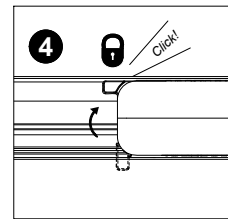

FAGERHULT

SE - 566 80 Habo

Dress Up Track

5456185 Utgåva/Edition 01

S Ljuskälla och drivdon ska enbart bytas ut av tillverkaren eller dess utsedda person.

GB The light source and control gear shall only be replaced by the manufacturer or its designated person.