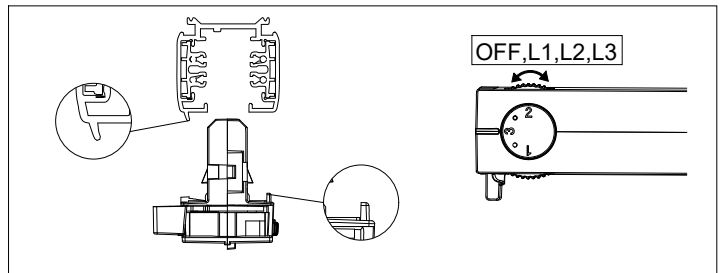

FAGERHULT

SE - 566 80 Habo

Dress Up Track

5456185 Utgåva/Edition 01

S Ljuskälla och drivdon ska enbart bytas ut av tillverkaren eller dess utsedda person.

GB The light source and control gear shall only be replaced by the manufacturer or its designated person.