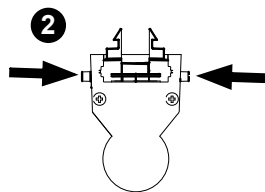

FAGERHULT

SE - 566 80 Habo

Dress Up Track

5456185 Utgåva/Edition 01

S Ljuskälla och drivdon ska enbart bytas ut av tillverkaren eller dess utsedda person.

GB The light source and control gear shall only be replaced by the manufacturer or its designated person.