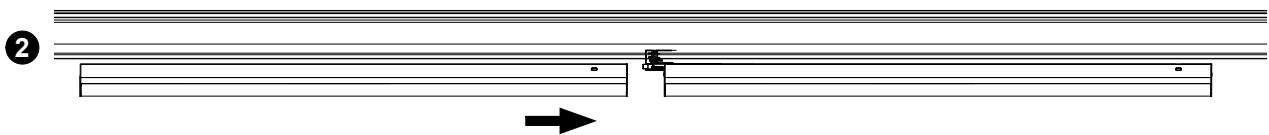

FAGERHULT

SE - 566 80 Habo

Dress Up Track

5456185 Utgåva/Edition 01

S Ljuskälla och drivdon ska enbart bytas ut av tillverkaren eller dess utsedda person.

GB The light source and control gear shall only be replaced by the manufacturer or its designated person.

For Casambi:
Radio transceiver operating frequencies 2.4 – 2.483 GHz
Max. output power radio transceiver (E.R.I.P.) 5 < + 20 dBm

S Det är lämpligt att denna information överlämnas till användaren av anläggningen.