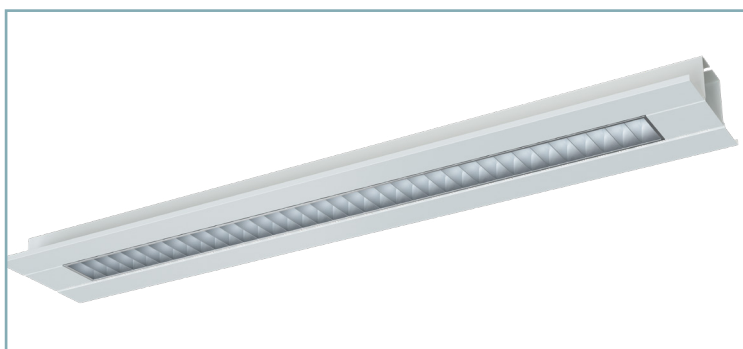

MAATWERK ARMATUREN

1. INSTALLATIE

Onze armaturen zijn geschikt voor een snelle montage doordat ze reeds kant en klaar voor montage worden geleverd. U hoeft ze alleen nog maar aan te sluiten. Een door en door eenvoudige en zeer snelle installatie die u veel tijd en geld bespaart.

2 - VENTILATIE

Verlichting en ventilatie combineren, daar maken wij het verschil mee met onze armaturen! De lucht (ventilatie) wordt via een geoptimaliseerde constructie langs de lange kant van de afscherming geleid.

3 - LICHTCOMFORT

Afhankelijk van het toepassingsgebied of lichttechnische eisen heeft Fagerhult een reeks van optieken met elke zijn unieke lichttechnische eigenschappen.

Onze oplossingen

Voor renovatieprojecten en klimaatplafonds waar maatvoering en/of integratie aan een specifieke maatvoering of montagewijze moet voldoen, heeft Fagerhult een modulaire oplossing gevonden die voldoet aan uw gewenste vereisten. Met voor elke uitdaging een oplossing. (*)

1. Recesso (Beta Opti) (dubbel parabolische reflector)
2. Recesso Delta (prisma)
3. Recesso Opal (opaal)
3. GIA (lens met diffusor)
4. GIA Comfort (lens)

Indien uw een Fagerhult LED unit in uw actieve klimaatplafond wilt integreren, kan de lichtmodule op maat worden gemaakt.

[* Klik hier om maatwerk aan te vragen](#)

Optioneel met Organic Response

- Plug & Play
- Energiebesparend en meer comfort
- Smart Building gereed
- 1e jaar gratis online

FAGERHULT

A Fagerhult Group Company

FAGERHULT BV

Lichtschip 19
3991 CP Houten - NL
+31 (0)30 688 99 00
lighting@fagerhult.nl
www.fagerhult.nl

FAGERHULT NV

Filip Williotstraat 9
2600 Antwerpen - BE
+32 (0)56 123 360
info@fagerhult.be
www.fagerhult.be