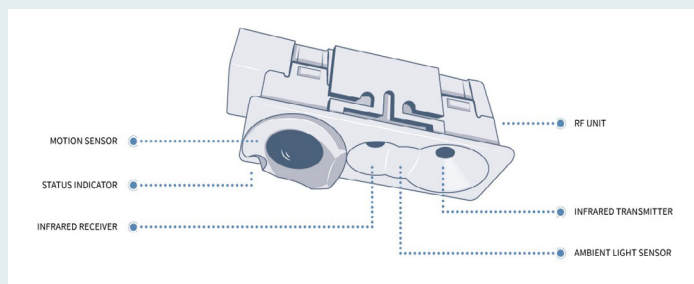

MAATWERK ARMATUREN

1. INSTALLATIE

Onze armaturen zijn geschikt voor een snelle montage doordat ze reeds kant en klaar voor montage worden geleverd. U hoeft ze alleen nog maar aan te sluiten. Een door en door eenvoudige en zeer snelle installatie die u veel tijd en geld bespaart.

2 - VENTILATIE

Verlichting en ventilatie combineren, daar maken wij het verschil mee met onze armaturen! De lucht (ventilatie) wordt via een geoptimaliseerde constructie langs de lange kant van de afscherming geleid.

3 - LICHTCOMFORT

Afhankelijk van het toepassingsgebied of lichttechnische eisen heeft Fagerhult een reeks van optieken met elke zijn unieke lichttechnische eigenschappen.

Onze oplossingen

Voor renovatieprojecten en klimaatplafonds waar maatvoering en/of integratie aan een specifieke maatvoering of montagewijze moet voldoen, heeft Fagerhult een modulaire oplossing gevonden die voldoet aan uw gewenste vereisten. Met voor elke uitdaging een oplossing. (*)

1. Recesso (Beta Opti) (dubbel parabolische reflector)
2. Recesso Delta (prisma)
3. Recesso Opal (opaal)
3. GIA (lens met diffusor)
4. GIA Comfort (lens)

Indien uw een Fagerhult LED unit in uw actieve klimaatplafond wilt integreren, kan de lichtmodule op maat worden gemaakt.

[* Klik hier om maatwerk aan te vragen](#)

Optioneel met Organic Response

- Plug & Play
- Energiebesparend en meer comfort
- Smart Building gereed
- 1e jaar gratis online

FAGERHULT

A Fagerhult Group Company

FAGERHULT BV

Lichtschip 19
3991 CP Houten - NL
+31 (0)30 688 99 00
lighting@fagerhult.nl
www.fagerhult.nl

FAGERHULT NV

Filip Williotstraat 9
2600 Antwerpen - BE
+32 (0)56 123 360
info@fagerhult.be
www.fagerhult.be